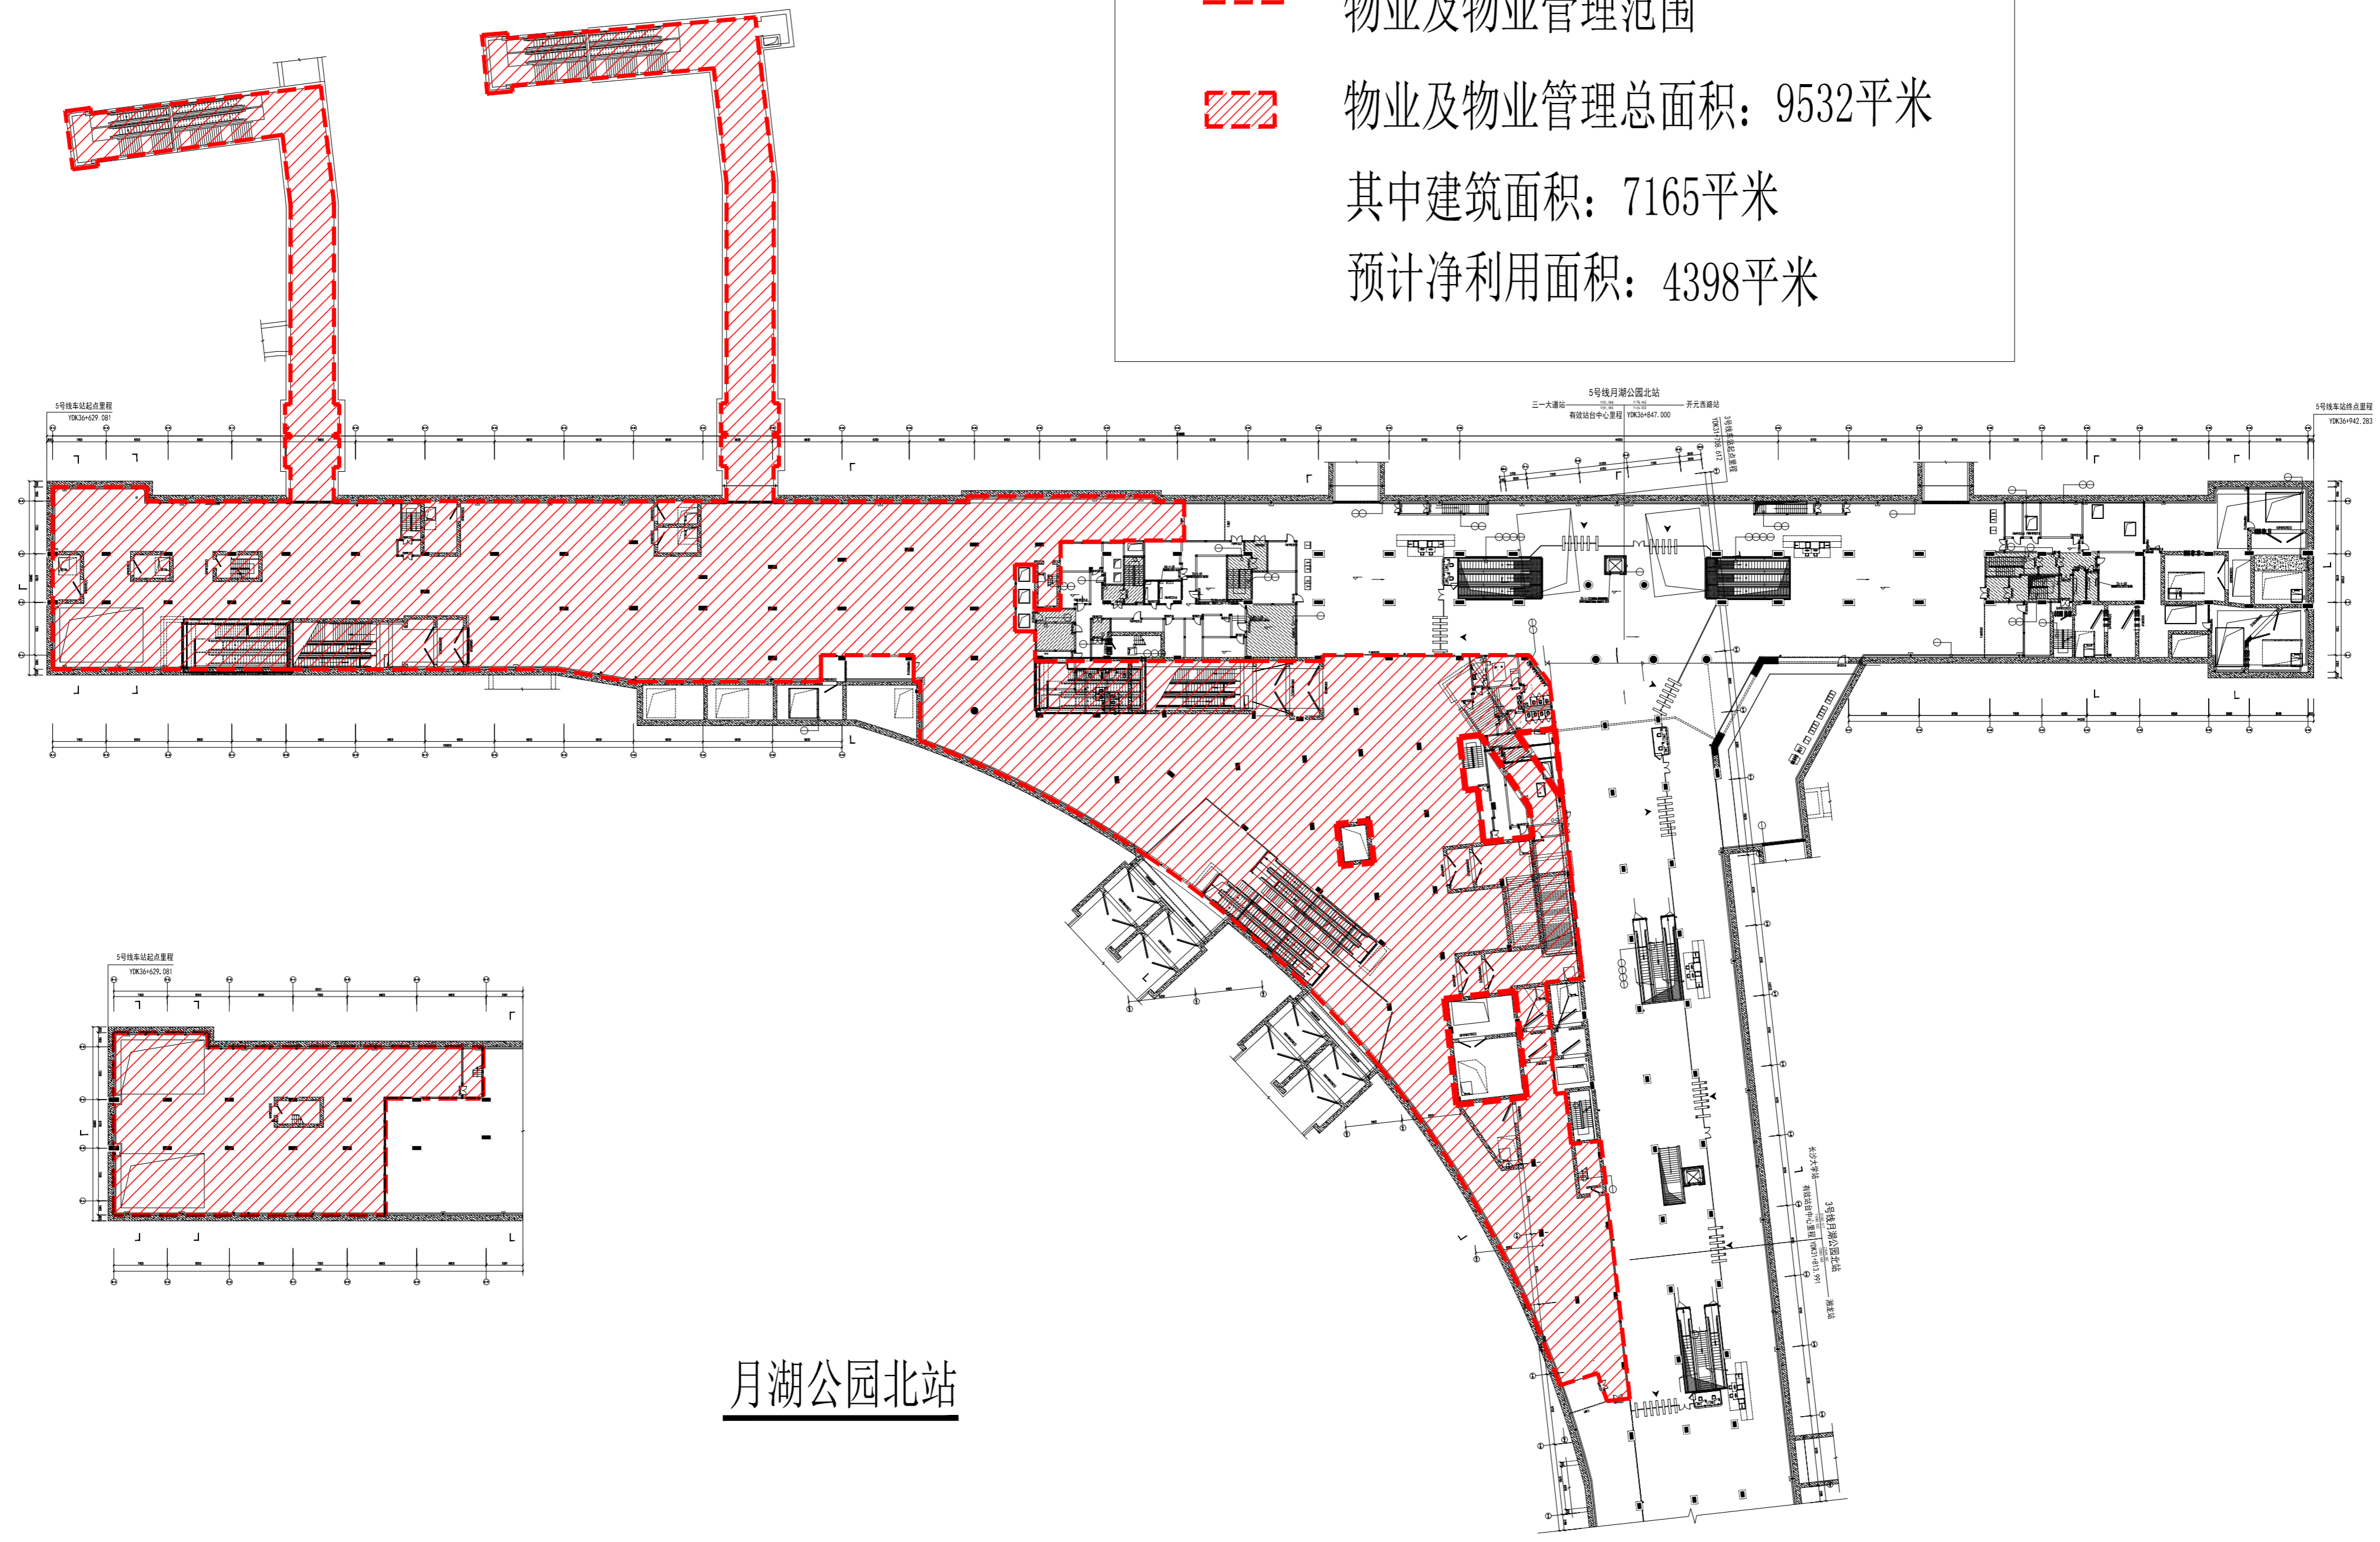

物业及物业管理范围

物业及物业管理总面积：9532平米

其中建筑面积：7165平米

预计净利用面积：4398平米

月湖公园北站